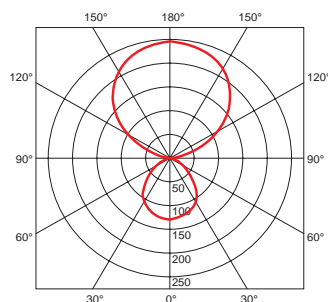

Information

- Moderne und effiziente Stehleuchte
- Direkt-/Indirektlicht, Up 7100lm, Down 3000lm
- Angenehmes Licht durch mikroprismatische Abdeckung
- Der asymmetrische Lichtaustritt lenkt das Licht genau auf die Arbeitsfläche
- Immer das richtige Licht durch Konstantlichtregelung
- Strom sparen durch Präsenzmelder
- UGR<19

160-009-41 weiss ~RAL 9016 ~4000K CHF 1'590.00