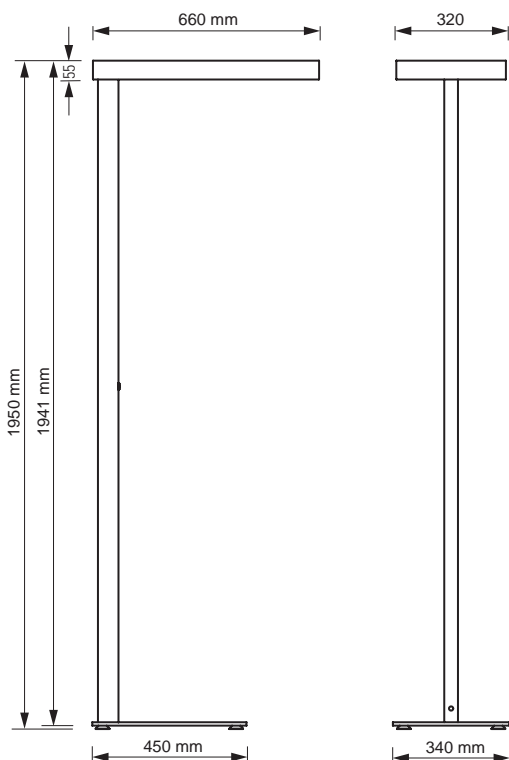

Information

- Moderne und effiziente Stehleuchte
- Direkt-/Indirektlicht, Up 7100lm, Down 3000lm
- Angenehmes Licht durch mikroprismatische Abdeckung
- Der asymmetrische Lichtaustritt lenkt das Licht genau auf die Arbeitsfläche
- Immer das richtige Licht durch Konstantlichtregelung
- Strom sparen durch Präsenzmelder
- UGR<19

160-009-41 weiss ~RAL 9016 ~4000K CHF 1'590.00